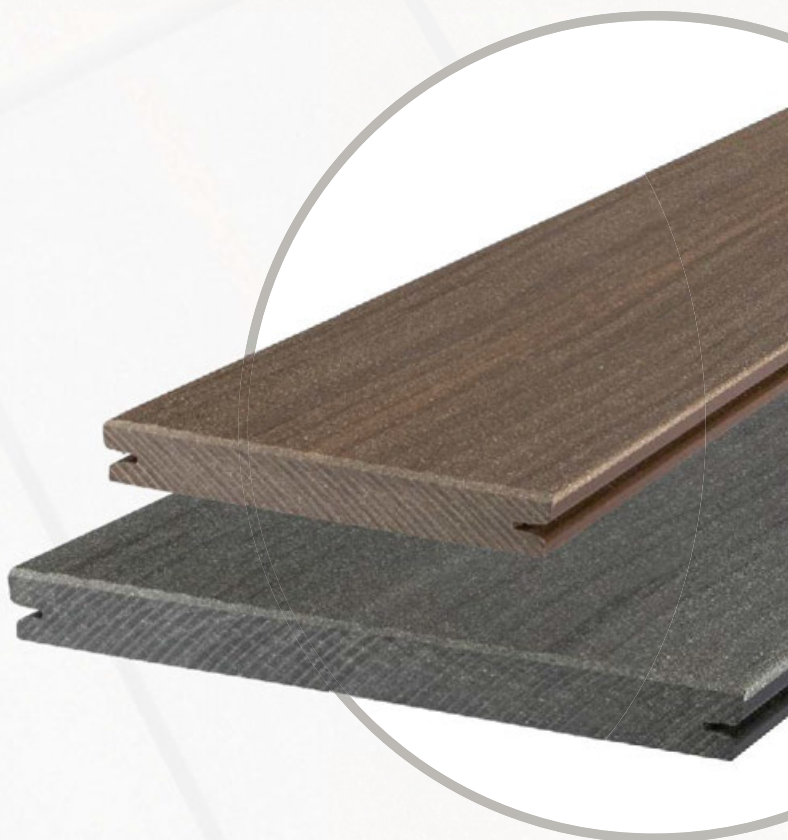

SIGNUM med Unik-garanti

megawood® **SIGNUM barfotatrall** är ”**natursignerade**”. Förutom den strukturerade hyvlade ytan visar varje barfotatrall en unikt, finstrukturerad yta. Vi nöjer oss inte med det utan förser ytan även med ett polermedel som fungerar som skydd vid transport och montage, samt första tidens användande. Detta polermedel slits med tiden och trallen utvecklar sin egen naturliga patina allt efter väderpåverkan. På detta sätt skapas en ädel och högkvalitativ produkt. Ytan och förädlingen gör SIGNUM till en robust skönhet – och varje terrass blir en blickfångare! De **smala fogarna** säkerställer en harmonisk terrassupplevelse.

SIGNUM BARFOTATRALL

Mått: 21 × 145 mm, 21 × 242 mm (Jumbo)

Yta: Ensidig, oscillerande hyvlad, polerad yta med färgförlopp, 5 mm fog