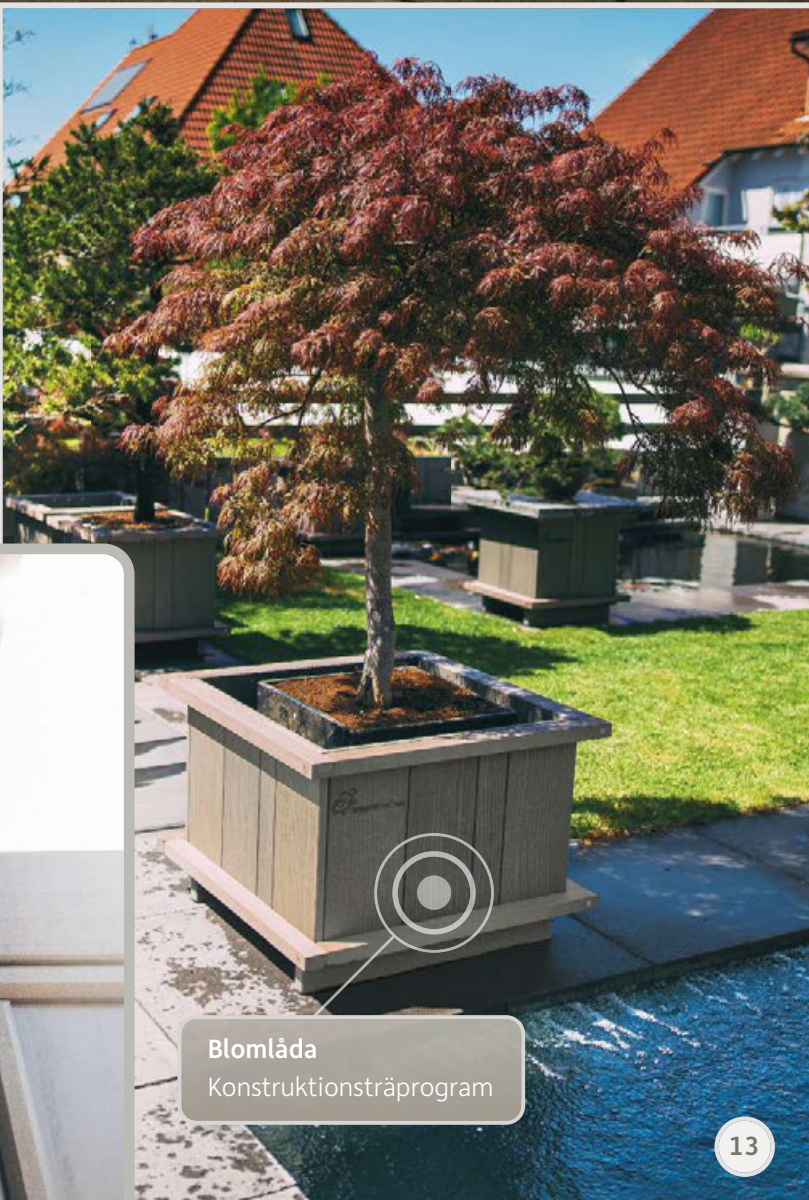

Blomlåda
Konstruktionsträprogram