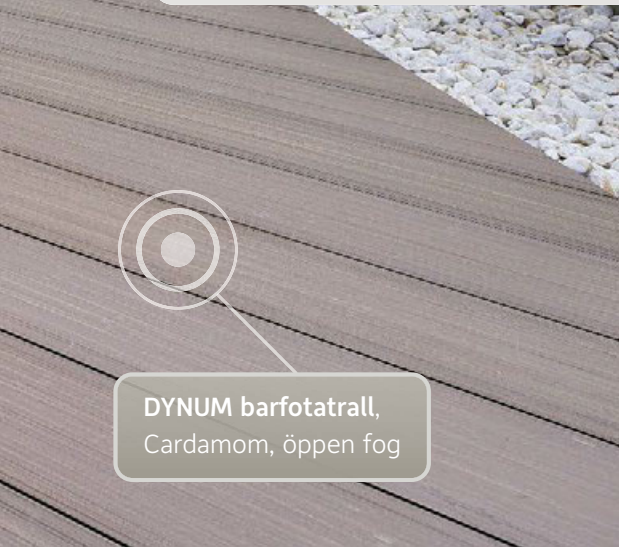

Hela storyn samt ytterligare foton hittar under nedanstående QR-kod eller under [www.megawood.com/141](http://www.megawood.com/141)

made in Germany

**megawood®**

DYNUM barfotatrall,  
Cardamom, öppen fog