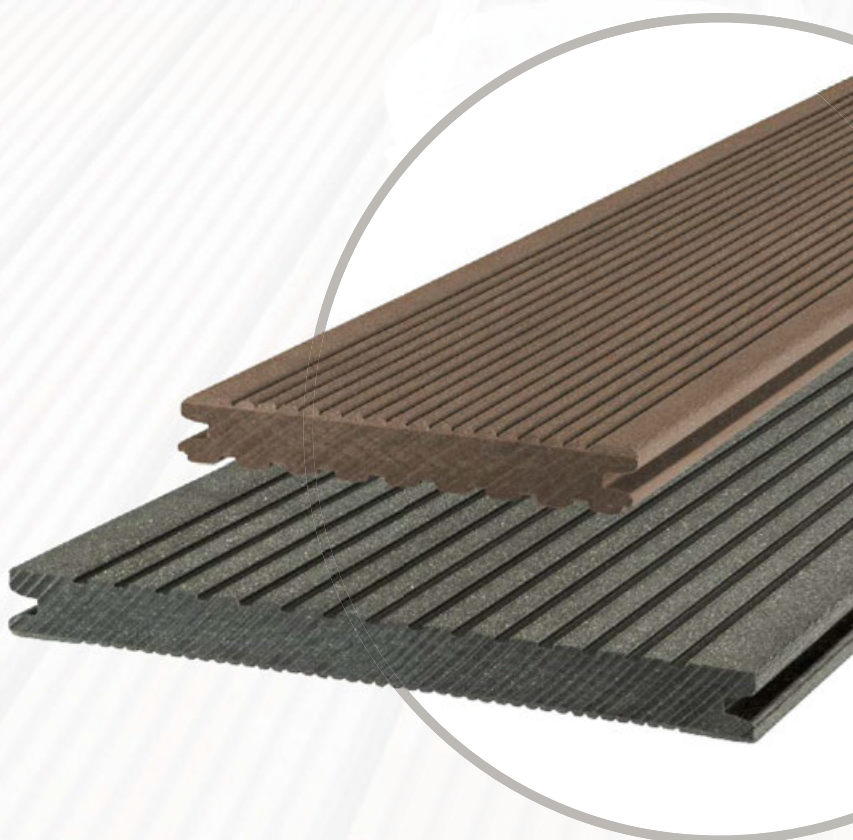

## CLASSIC BARFOTATRALL

**Mått:** 21 × 145 mm, 21 × 242 mm (Jumbo)

**Yta:** Kombinationsplank, ensidigt finräfflat, andra sidan med spår, borstat på båda sidor, 8 mm fog

**Sluten fog:** Spårlister kan monteras vid montering förutsatt tillräcklig lutning och underventilation.