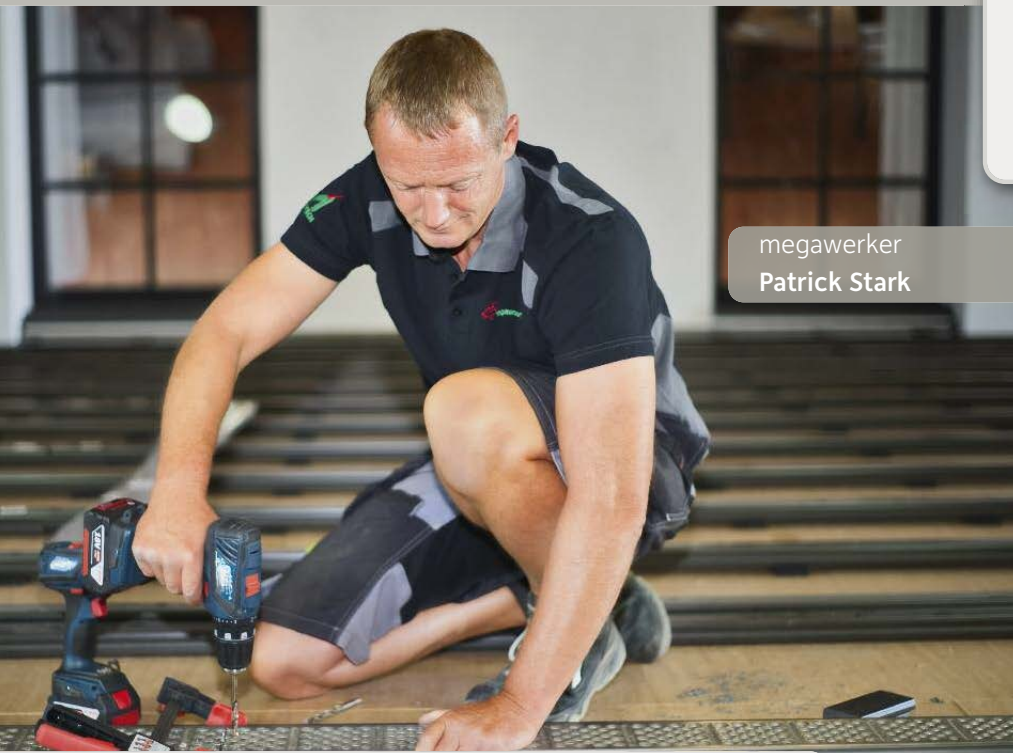

Made in Germany

megawood®

megawerker
Patrick Stark

”Det är roligt att montera med ett genomtänkt system.”

Mer monterings tips hittar du under:
nedanstående QR-kod eller under
www.megawood.com/107