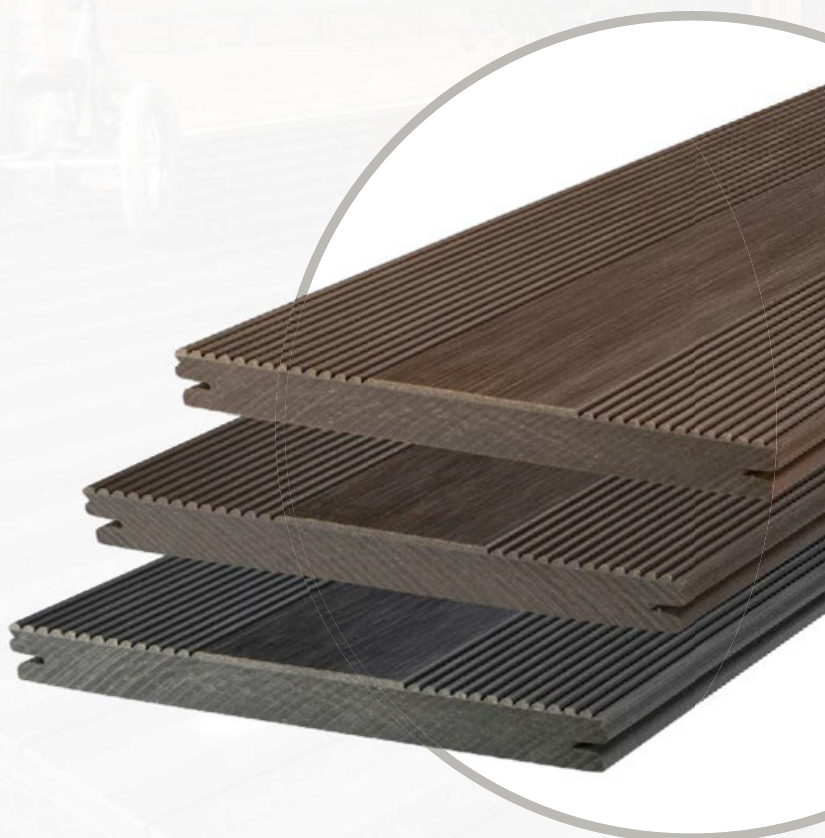

CLASSIC varia i form och färg

Vi har utvecklat vår finräfflade **CLASSIC barfotatrall** till denna klassiska variant där **profilerade och icke-profilerade ytor** harmoniskt flyter samman, därav följer ett **naturligt färgspel beroende på ljusinfall**. Den **kantlösa** plankformen är idealisk för ytor med varierande omgivning.

Den **smala 5 mm fogen** kan om önskas utan problem göras om i efterhand till en sluten fog med vår fogprofil P5/spårlist. De fina mineralerna i vårt material Powlit gör CLASSIC (Varia) särskilt **slitstark** och **ännu enklare att sköta**. Tack vare sina **brandhämmande egenskaper** är den även idealisk för offentlig miljö.

CLASSIC BARFOTATRALL VARIA

Mått: 21 × 195 mm

Yta: Ensidig, delvis räfflat färgförlopp, 5 mm fog

Brandkyddsklass: C_{fl}-s1 enligt DIN EN 13501-1:2010 ("brandhämmande")

Sluten fog: Spårlistor kan monteras vid montering eller i efterhand förutsatt tillräcklig lutning och underventilation.