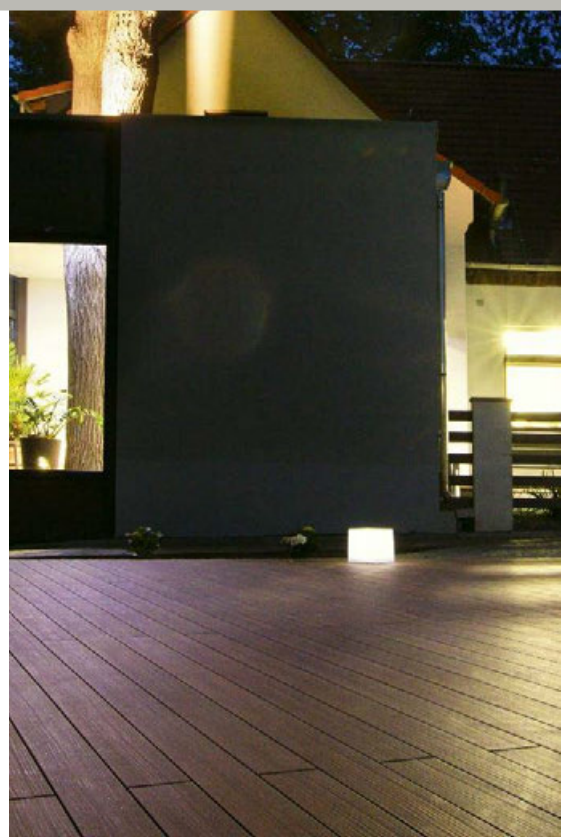

”Särskilda ögonblick njuts utomhus”

Innovation – det innebär att helt koncentrera sig på framsteg. Tillämpningstekniker för megawood®, Armin Junghanns har satt detta som sin livsuppgift megawood®.

Entusiastiskt visar han oss rummen på Lindenhof i Aschersleben. Överallt pekar han på megawood®-objekt, som han skapat som unikat eller i mindre serier. ”Möjligheterna är nästintill obegränsade. Materialet förenar det **naturliga i trä** med motståndskraft och flexibilitet hos polymer”, berättar Armin. Att en planka inte alltid behöver vara fyrkantigt, bevisar möblerna på hotellet Lindenhof. Lindenhof som samtidigt är ett inspirerande utbildningscentrum för megawood® återförsäljare, hantverkare och montörer. Tillåtet är allt som gillas. Lindenhof öppnar ett **tithål till närliggande framtid** – Armin Junghanns fortsätter att utveckla detta vidare.