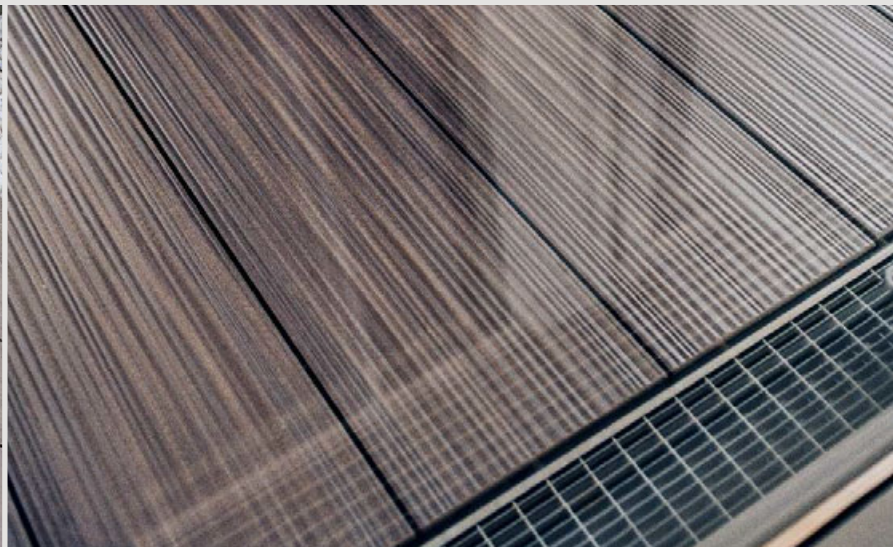

Hela storyn samt ytterligare foton hittar under nedanstående QR-kod eller under [www.megawood.com/141](http://www.megawood.com/141)

made in Germany

**megawood®**

DYNUM barfotatrall,  
Cardamom, öppen fog