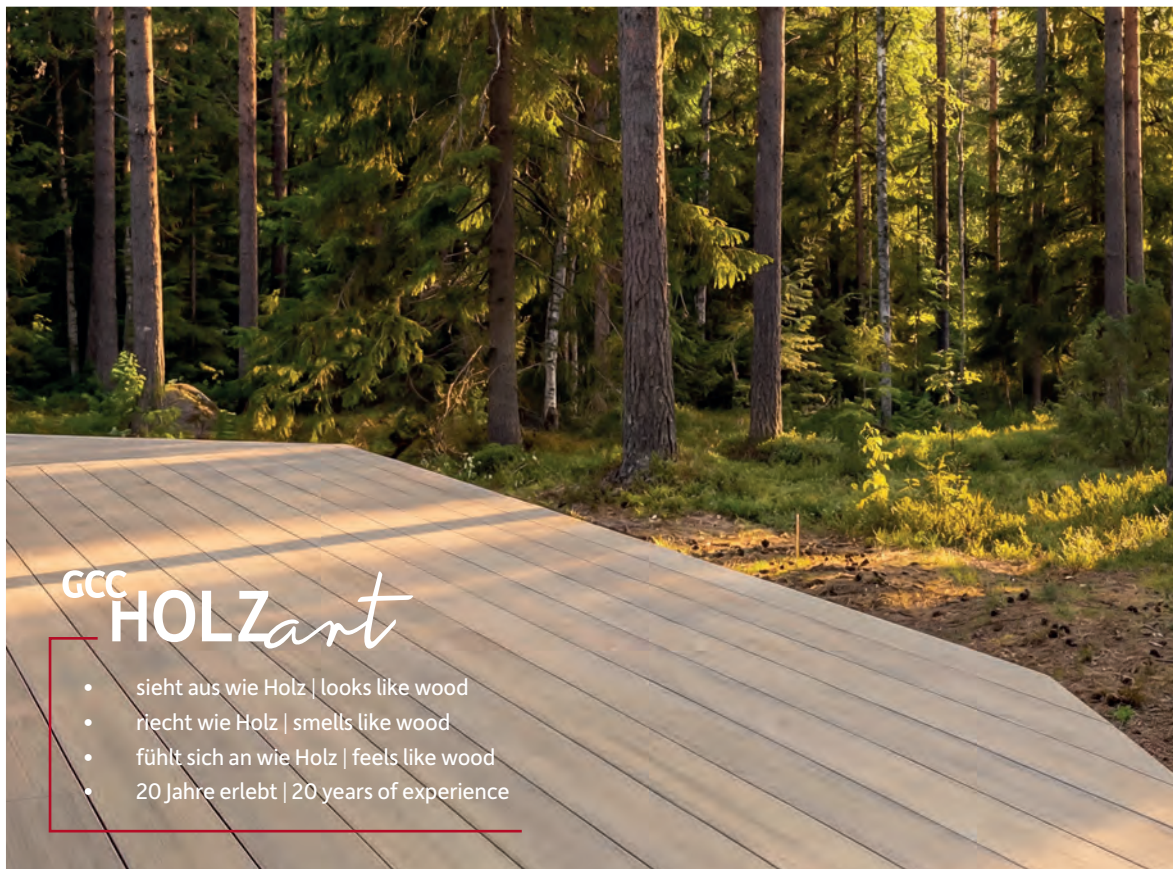

C2CCERTIFIED.ORG

LIGNUM

Maße | Dimensions: 21 x 145 mm, 21 x 242 mm (Jumbo)

Jede LIGNUM Terrassendiele im Farbton Tan trägt ihre eigene Persönlichkeit – harmonisch, elegant und lebendig wie die Natur selbst. Ob mit breiten oder schmalen Profil, die Dielen lassen sich ganz nach Ihrem Geschmack verlegen und schaffen ein Terrassenbild, das Wohngefühl nach draußen verlagert. So wird jede Terrasse mit megawood® LIGNUM zum stillvollen Lebensraum unter freiem Himmel.

Every LIGNUM decking board in the Tan colour has its own personality. – harmonious, elegant and vibrant, just like nature itself. Whether you choose a wide or narrow profile, the boards can be constructed to suit your taste, creating a deck that brings the feeling of home outdoors. With megawood® LIGNUM, every deck becomes a stylish living space under the open sky.

Oberfläche Surface	oszillierend gehobelte und gebürstete Oberseite oscillating planed and brushed top surface
Längen Lengths	Standard: 420 / 480 / 600 cm Jumbo: 420 / 480 / 600 cm
Verlegung Laying	einseitig, Fugenbreite 5 mm One side, gap width 5 mm
Befestigung Mounting options	Rastklammer oder Clip Locking clamp or clip