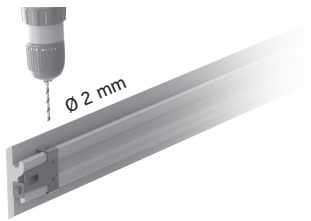

Stand: 28.02.2019

1