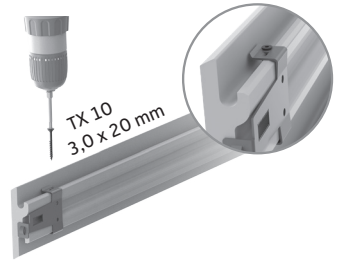

Stand: 28.02.2019

1