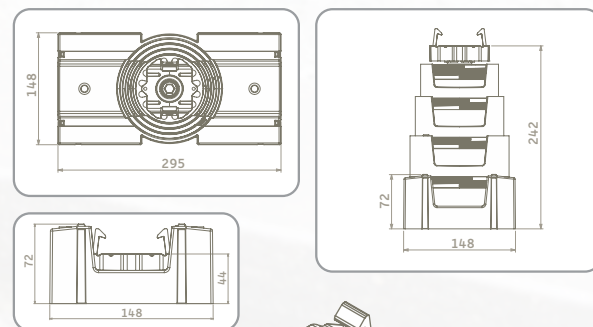

VARIO FIX II (44-242)

- Høydeinntak mellom 44 og 242 mm
- Hellingskompensasjon på inntil 40% problemfritt mulig. Kulehodet muliggjør et bevegelig inntak.
- Inntak for 40x60 og 80x60 mm konstruksjonsbjelker

Flytende installasjon med god samvittighet! Idealt egnet for takterrasser.

Videre informasjon finner De på den nedenforstående QR-koden eller på www.megawood.com/163