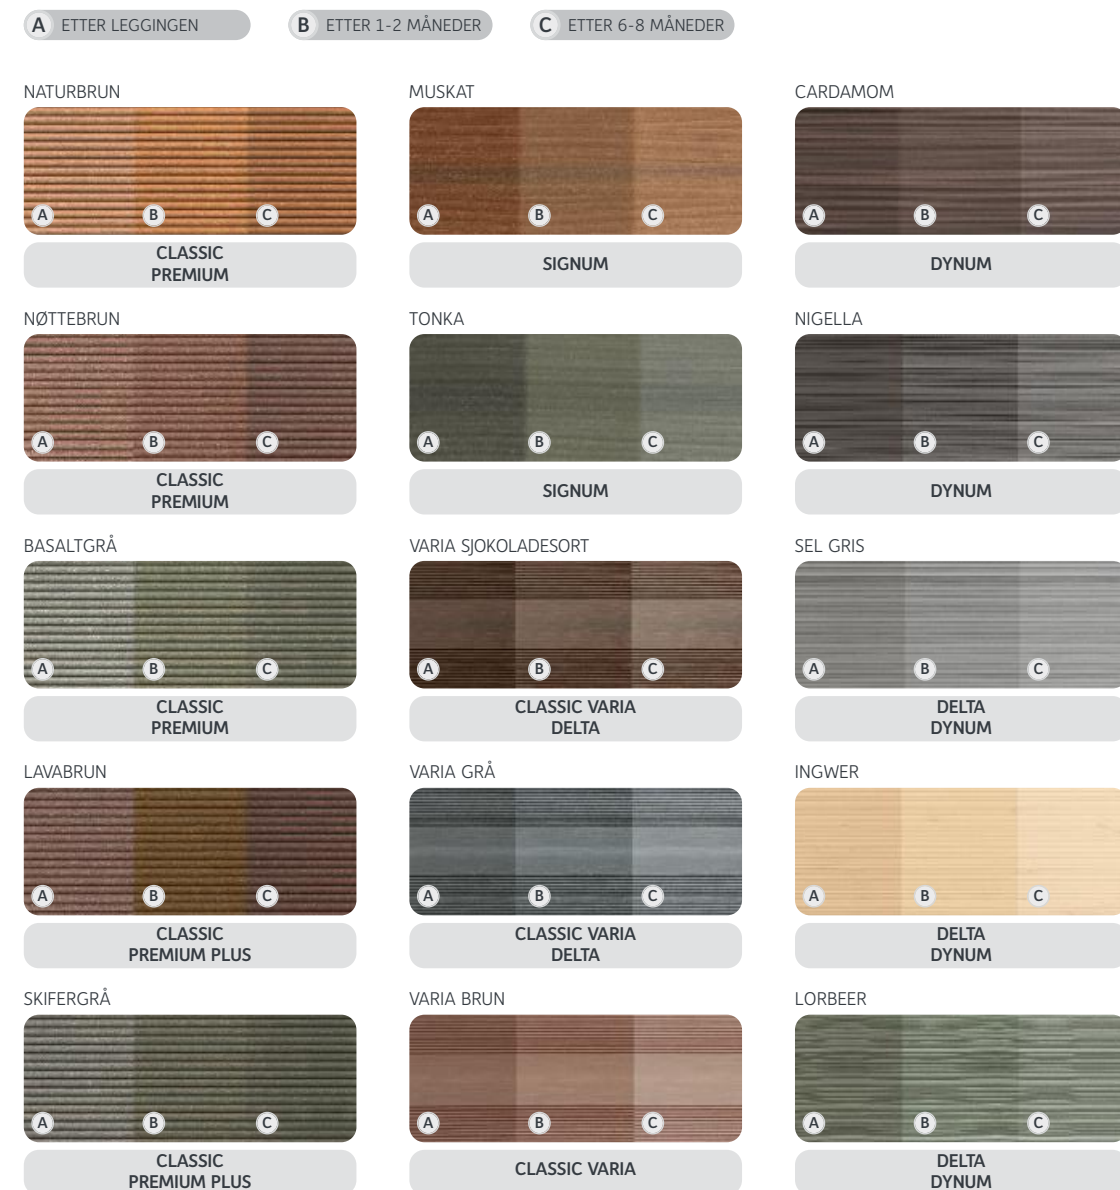

... og fargemodning

overflatene som vises er representative for fargetonen. Den tilhørende bordstrukturen finner du på de følgende sidene.

Ytterligere informasjon finner du i monteringsoversikten og QR-koden ved siden av: www.megawood.com/109