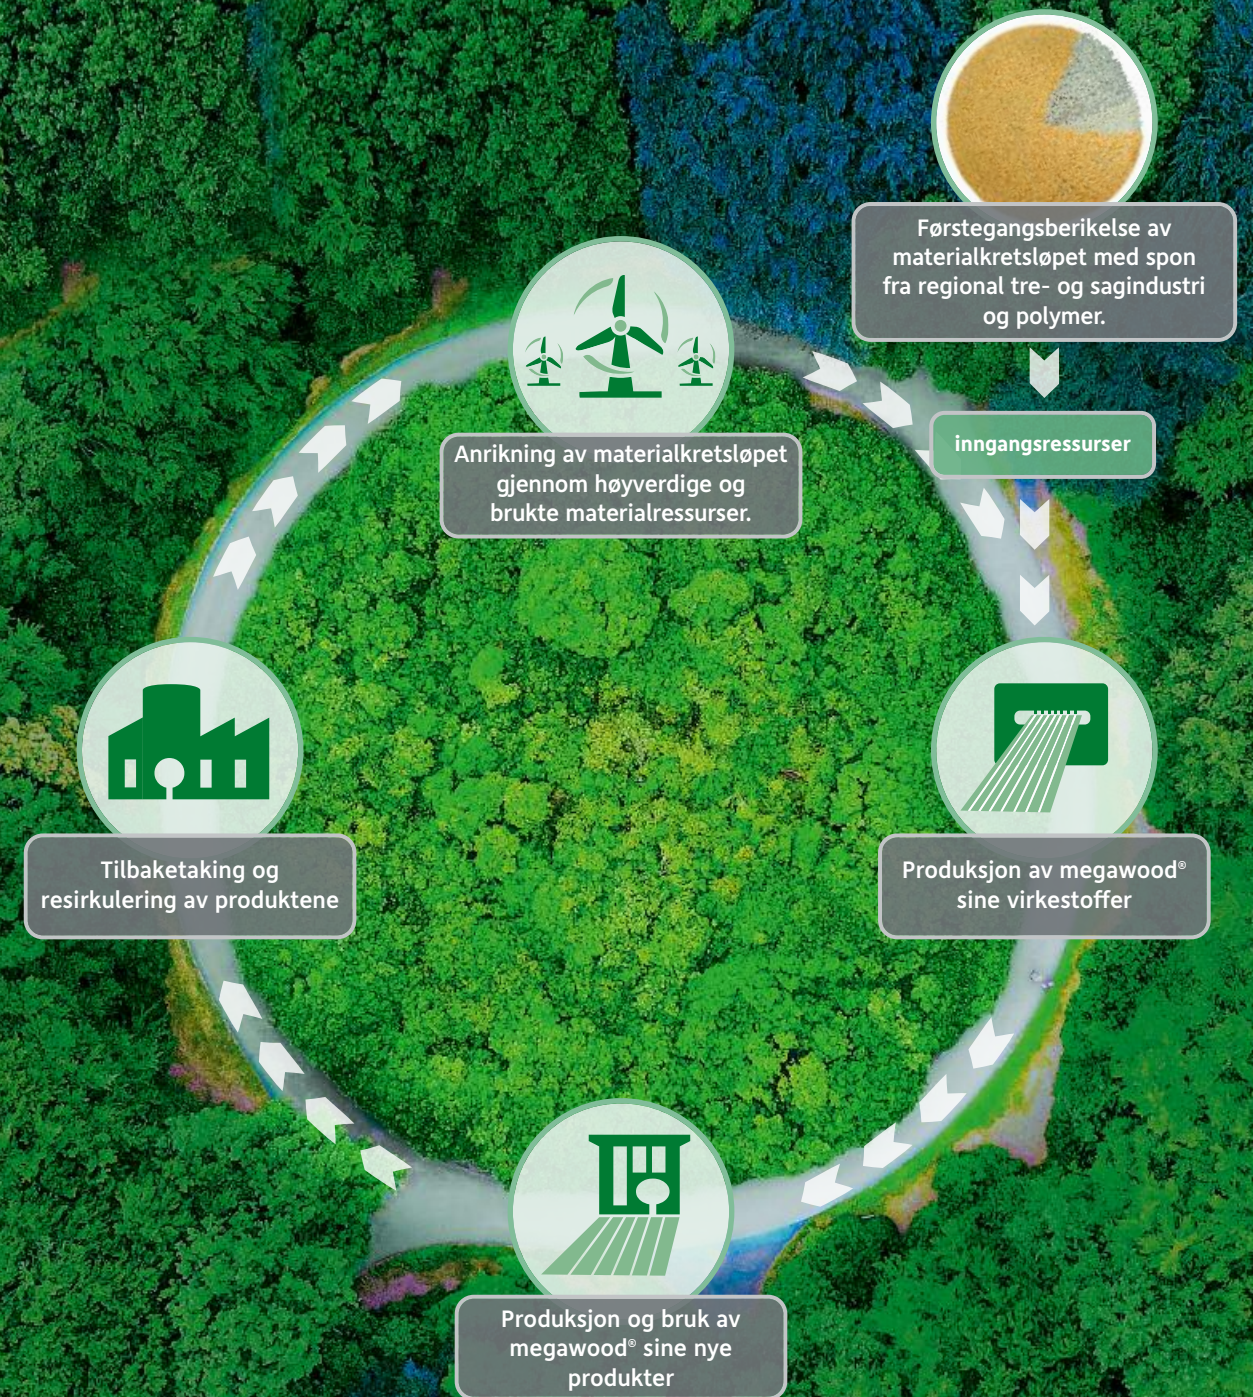

Vårt GCC (tysk kompott kompositt) virkestoff har blitt utmerket med gull av Cradle to Cradle Certified® Gold Sertifisering. Den ble gitt av Cradle to Cradle produkt innovasjonsinstitutt. Derved blir vårt GCC virkestoff først og fremst alle de human- økotoksikologiske **innholdsstoffene regnet som sikre**, og dette blir bekreftet på et globalt kvalitetsnivå. De økologiske vurderingene av det **integreerte vanningsystemet** og **det klimanøytrale Energikonseptet** ved produksjonen så vel som **høye sosiale standarder** på vårt produksjonslokalet i Tyskland runder helhetlig av den omfangsrike material- og prosessvurderingen. Ved at alle **innholdsstoffene blir beregnet som sikre** oppnår vi til og med den høystmulige verdien «platina». Dermed er vårt **virkestoff GCC** en av de **topp 20 sertifiserte byggmaterialene** i hele verden.

I disse kategoriene ble vårt GCC trebasert materiale Cradle to Cradle® sertifisert.

	BRONSE	SØLV	GULL	PLATINA
Materialsunnhet				✓
Evne til kretsløp			✓	
Fornybare energier			✓	
Vanningsystem			✓	
Sosialt ansvar			✓	

*Versjon 3.1, fornyet 27 August 2022 med opptak av terrassebordet DELTA, mer informasjon om sertifiseringen finnes på www.megawood.com/en/material/cradle-to-cradle-c2c Cradle to Cradle Certified® er et registrert varemerke tilhørende Cradle to Cradle Products Innovation Institute.

Bygg med GCC megawood® er bygg med verdensanskuelse

For vern av klima og miljø:

- ✓ Sikret kretsløpevne
- ✓ Vekst uten tilleggsforbruk av naturlige ressurser
- ✓ Klimanøytral produksjon

For planleggere og arkitekter:

- ✓ Permanent tilgjengelighet
- ✓ Flexibiliteten til bygdelsgeometrien er høy
- ✓ Høy fysisk bæreevne/statikk
- ✓ Passnøyaktighet år etter år

For byggherrer, eiere og investorer:

- ✓ Økning av bokvalitet
- ✓ Forbedring av bohelse
- ✓ Forebygger framtidige bortfraktingskostnader
- ✓ Ny uinnskrenket bruksrett
- ✓ Økning av bostadens reelle verdi
- ✓ oppfyller kriterier for bærekraftig bygg og Green Building