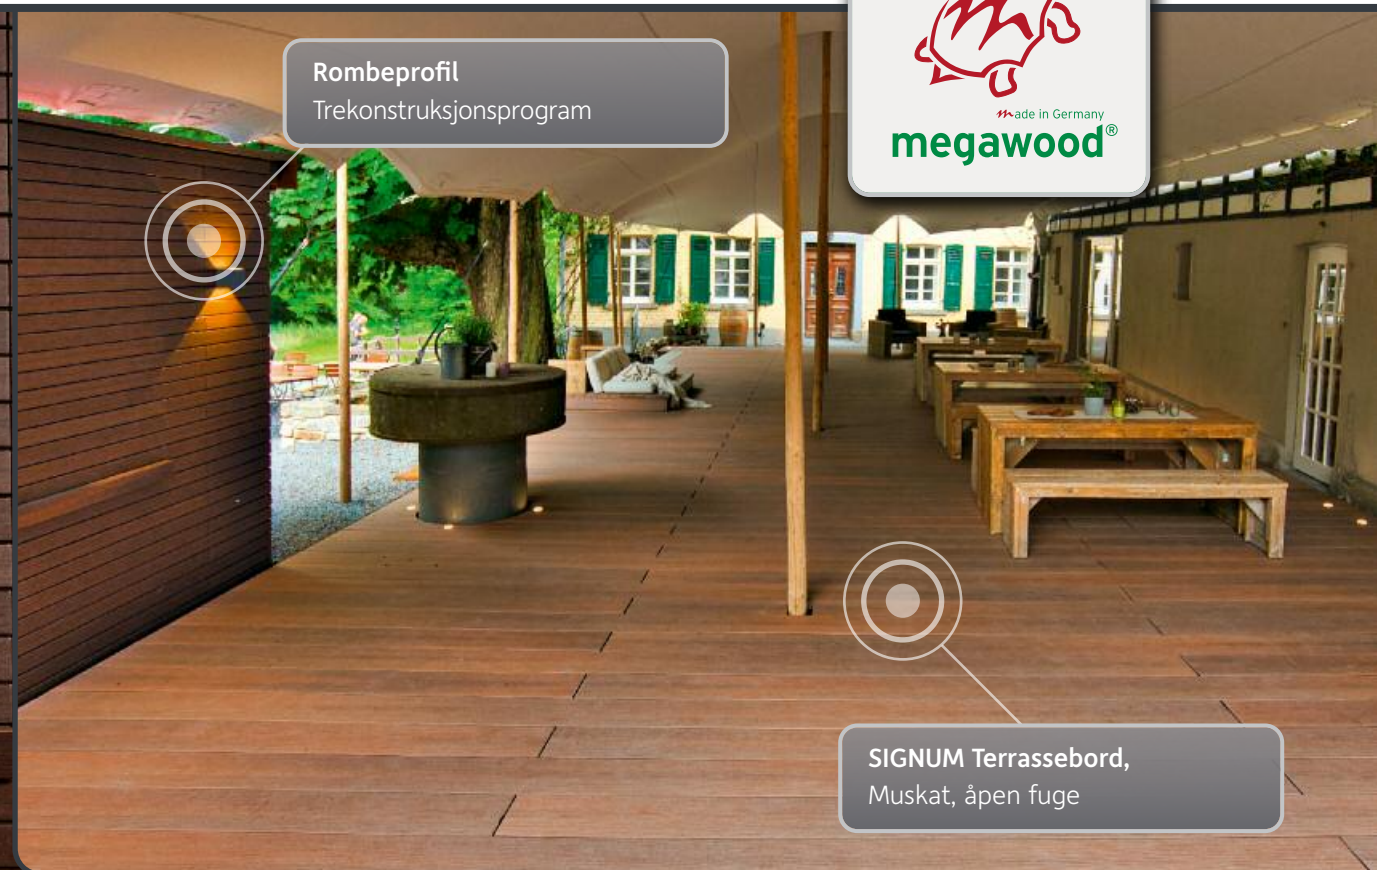

«Bærekraft i sin mest naturlige form»

«Vi tok en bevisst beslutning til fordel for GCC-trebaserte materialer fra megawood® fordi det oppfyller de ønskede egenskapene til den «grønne bygningen». Kupfersiefer-møllen ligger midt i skogen, i et veldig fuktig område, og takket være GCC-trematerialet har vi ingen problemer her. Materialet har også veldig lang holdbarhet, og mot slutten av levetiden tar megawood® tilbake GCC-materialet og bruker det til å produsere nye megawood®-produkter.»

Nico Hülkenberg