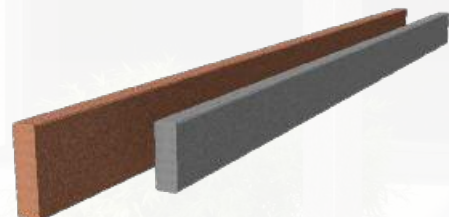

Konstruksjonstre – systemet element

TIPS

Trekonstruksjon som fargemessig passer til hvert bord!

KONSTRUKSJONSTRE L: 360 cm
RUND | KVADRATISK | ÅTTEKANTET | OVAL
Ø 90 mm | 90 x 90 mm | 90 x 90 mm | 90 x 60 mm

FARGER

KONSTRUKTIONSPLANKA
40 x 112 mm / L: 360 cm
40 x 145 mm / L: 420 cm

FARGER

BENK
40 x 112 mm,
Lengde totalt: 180 cm

TIPS

nå i alle fargene som du får byggplanken i.

BLOMSTERKASSENE
100 x 100 cm
Individuelle mål på forespørsel

FARGER

SANDKASSE
Individuell utførelse på forespørsel

FARGER

TRAPP
megawood® konstruksjonsplanke overbeviser ved sin værstabilitet.

BRYGGE
Selv i områder med høy slitasje er megawood® konstruksjonsplanke førstevalget. De kan også benyttes til brygger.

GJERDE
Gjerdeelementer laget av megawood® konstruksjonsplanke kombinert med betong er en kombinasjon som gir svært lang levetid.

megawood®-virket til **konstruksjonstre** er stabilt, værbestandig og holdbart. Systemelementene kan brukes til å bygge sandkasser, forhøyede bed eller innhegninger til binger til gjenvinning og til og med hele carporter*. Den nye **rombeprofilen** gjør det mulig med attraktive kledninger med tre og kan synlig skrues eller festes med en **klips**.

* Vennligst følg alle byggeforskrifter.

Eksempler på bruksformål for rombeprofilen, så vel som monteringshjelp, finner du via QR-koden ved siden av eller på Internett på www.megawood.com/153

ROMBEPROFIL
20,5 x 81 mm / L: 420 cm

FARGER

KLAMMER
Edelstål V2A og Edelstål V2A formørket

TIPS

Spennvidde inntill 80 cm i flerfeltssystem