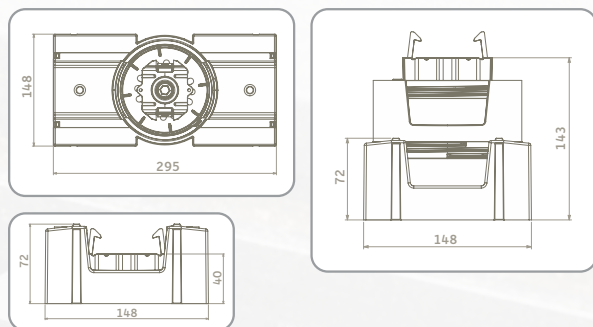

VARIO FIX oppbygging av dekket

Med den nye megawood® VARIO fikssystemet tilbyr vi dem en gjennomgående og gjennomtenkt-system alt fra innklikkbare installasjonsbjelker til rasteklemmer. Dette systemet kjennetegnes av brukervennlighet, trinnløs justering og **kjapp legging**. Tidstyver slik som forbredende arbeider, som f.eks Førborring i betong, hører til frotiden. Slik det vil gå for seg kan du lese om i byggplanen fra megawood®. Med megawood® VARIO FIKS system bestemmer De seg for en spesielt komfortabel legging av ditt terrasetrekk, det er det samme om du legger med åpne eller lukkede fuger. Takket være sin **360° kulehodet** kan det implementeres en hellingskompensasjon på inntil 10%. Og med den **ekstremt fleksible og trinnløse og varierende høydeinnstillingen**, kan til og med de mest ujevne golvbelegg bygges perfekt på kortest mulig tid. **Flytende installasjon med god samvittighet!** På grunn av sin høye vekt, er VARIO FIX ideell for takterrasser, og oppfyller minimumskravene for flytende installasjon i flaten. Ved høyere krav anbefales det å rådføre seg med en fagperson.

VARIO FIX I (40-143)

- Høydeinntak mellom 40 og 143 mm
- Hellingskompensasjon på inntil 40% problemfritt mulig. Kulehodet muliggjør et bevegelig inntak.
- Inntak for 40x60 og 80x60 mm konstruksjonsbjelker