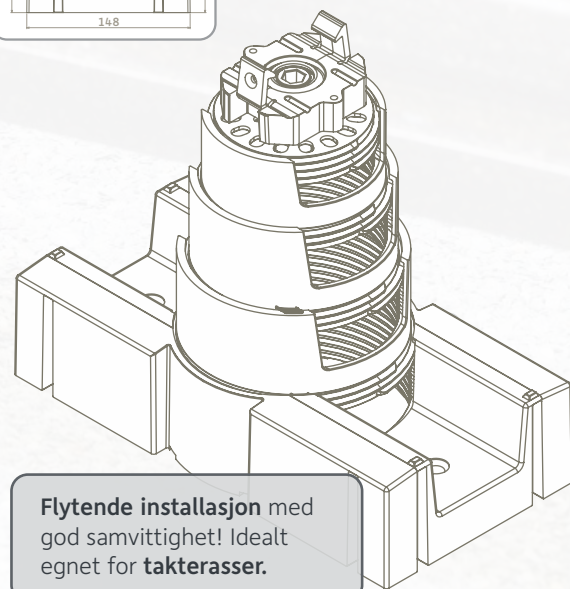

Flytende installasjon med god samvittighet! Idealt egnet for takterrasser.

Videre informasjon finner De på den nedenforstående QR-koden eller på [www.megawood.com/163](http://www.megawood.com/163)

**TIPS**  
Konstruksjonsbjelker 80x60 mm, spennvidde inntil 1.000 mm er mulig uten problem