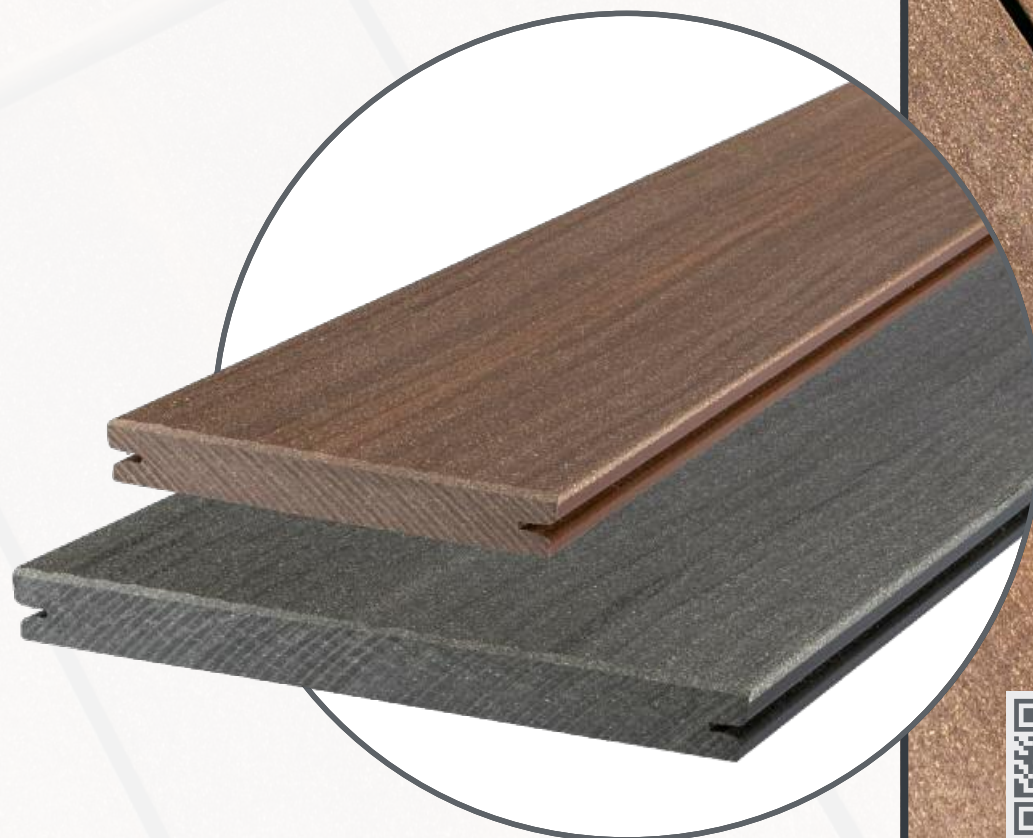

SIGNUM TERRASSEBORD

Mål: 21 × 145 mm, 21 × 242 mm (Jumbo)

Overflate : Ensidig, høvlet i naturmønster og polert med fargeforløp, 5 mm fuge

Brukseksempler finner du under QR-koden ved siden av eller www.megawood.com/111