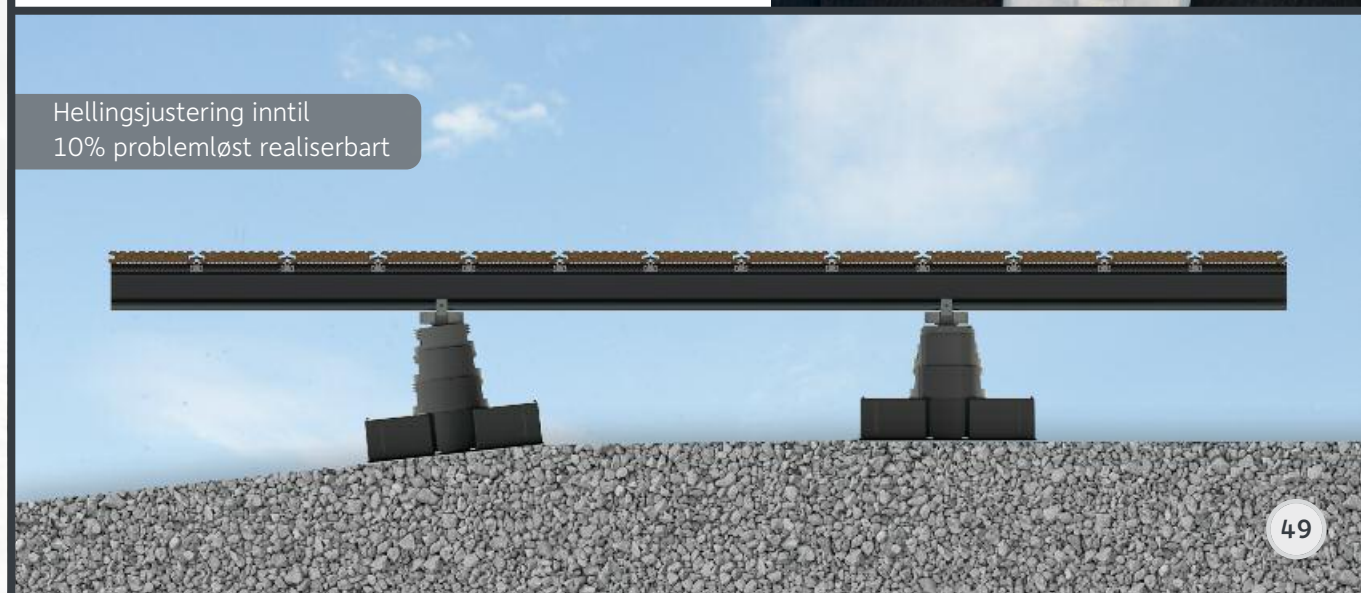

Thomas Henke
Byggleder

Hellingsjustering inntil 10% problemløst realiserbart