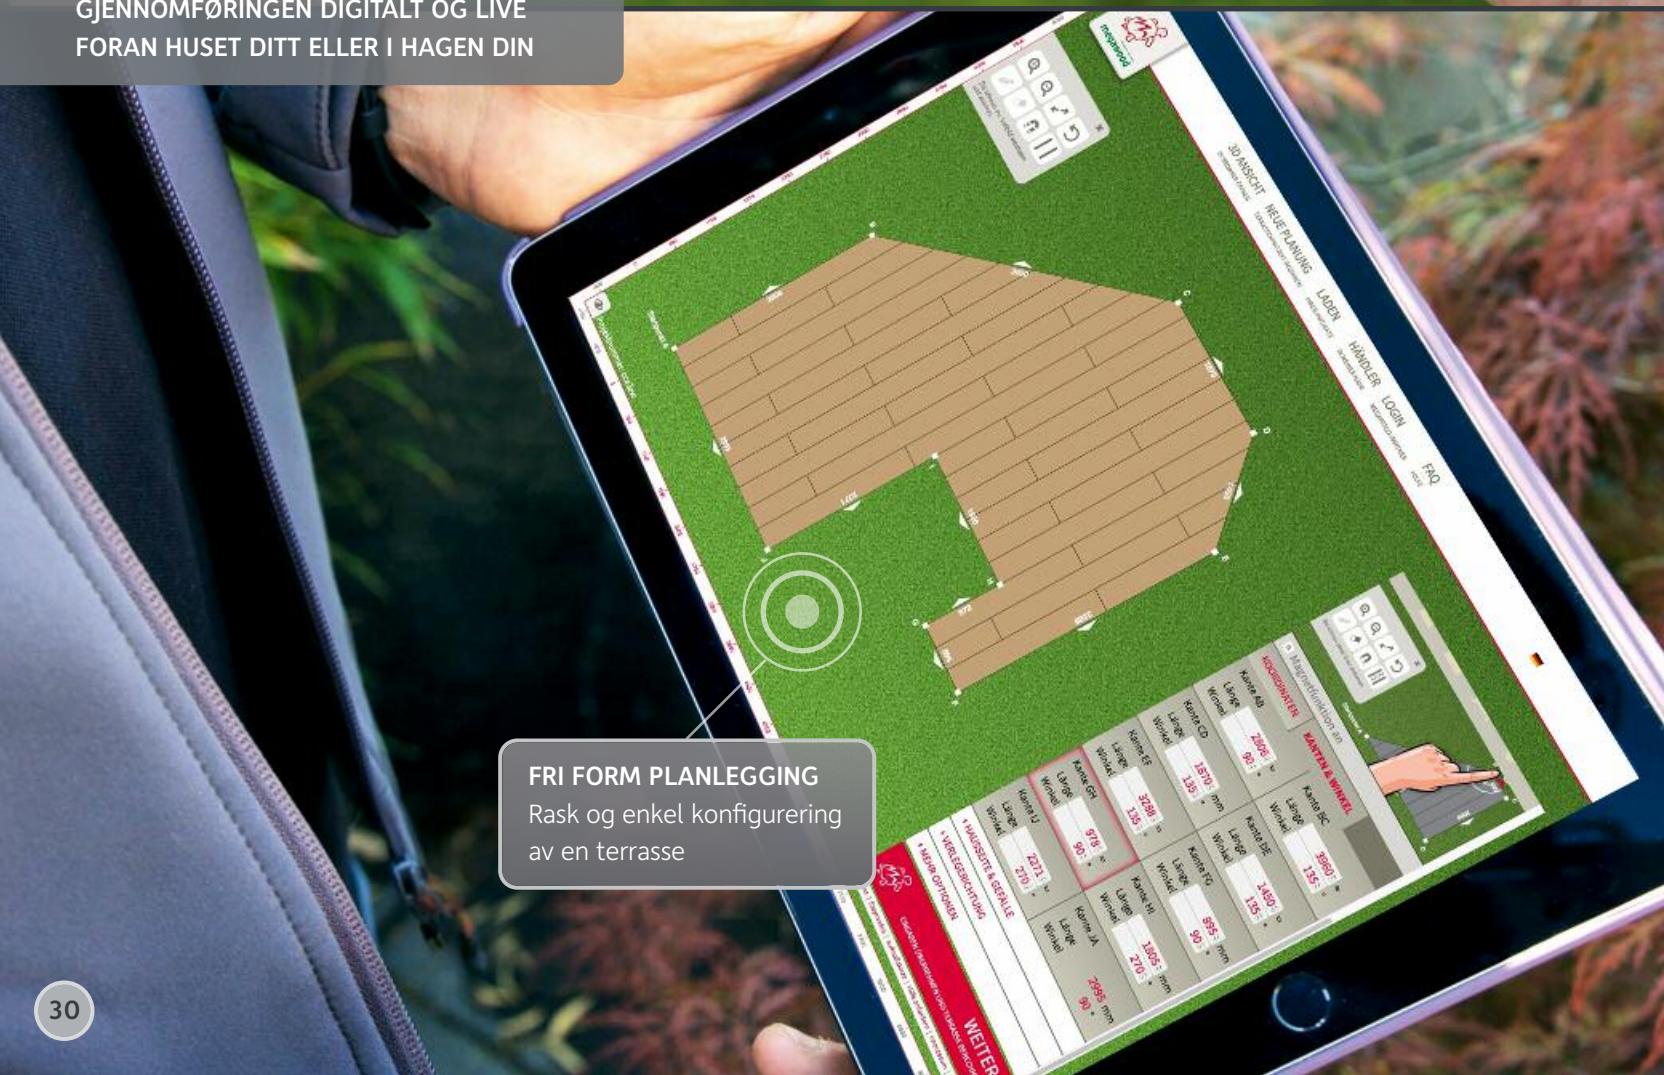

Mer informasjon finne De under den nedenforstående QR-koden eller på [www.megawood.com/161](http://www.megawood.com/161)

Et statisk mesterverk  
6,5 m frittstående romslig struktur  
med en statisk høyde på bare 27 cm

**AUGMENTED REALITY (AR)**  
Fremstille den planlagte terrassen i egen hage med megaplanner-appen

OPPLEV PROSJEKTET DITT FØR GJENNOMFØRINGEN DIGITALT OG LIVE FORAN HUSET DITT ELLER I HAGEN DIN

**FRI FORM PLANLEGGING**  
Rask og enkel konfigurering av en terrasse

# Terrasseplanlegging med nettbrett & PC

## Virtuell i realiteten

Med den unike **megawood®-appen** for iOS og Android, kan du så godt som bygge det planlagte megawood®-prosjektet foran huset ditt og i hagen din. Bare plasser **markørbildet** fra baksiden av magasinet på husveggen eller i felten og sikt det mot kameraet. Akkurat på stedet for markøren vises nå din fremtidige terrasse i livebilde på nettbrettet eller smarttelefonen. Alle detaljopplysninger ang. konstruksjonen kan sees på nært hold og fra alle retninger. Vi har riktignok ennå ikke funnet opp noen knapp som vil sette opp en virtuell terrasse i hagen din der og da, men vi jobber med saken. I mellomtiden ser forhandleren frem til din henvendelse. Ikke glem planleggingsnummeret ditt!