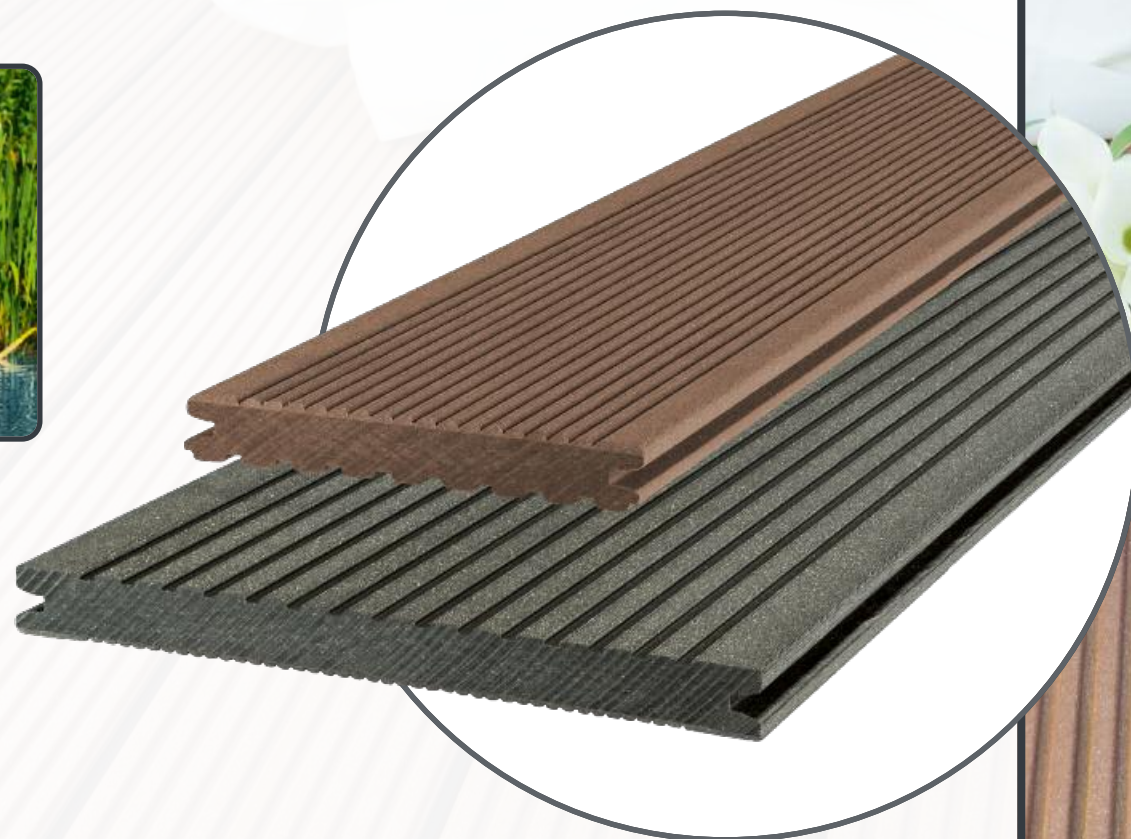

CLASSIC terrassebord, Nøttebrunt, åpen fuge

- NATURBRUN
- NØTTEBRUN
- BASALTGRÅ
- LAVABRUN
- SKIFERGRÅ

CLASSIC TERRASSEBORD

Mål: 21 × 145 mm, 21 × 242 mm (Jumbo)

Overflate: Kombibord, en side finrilet, den andre siden sporet, begge sider børstet, 8 mm fuge

Lukket fuge: Sporlist kan benyttes under monteringen ved tilstrekkelig helling og underlufting

Brukseksempler finner du under QR-koden ved siden av eller www.megawood.com/110