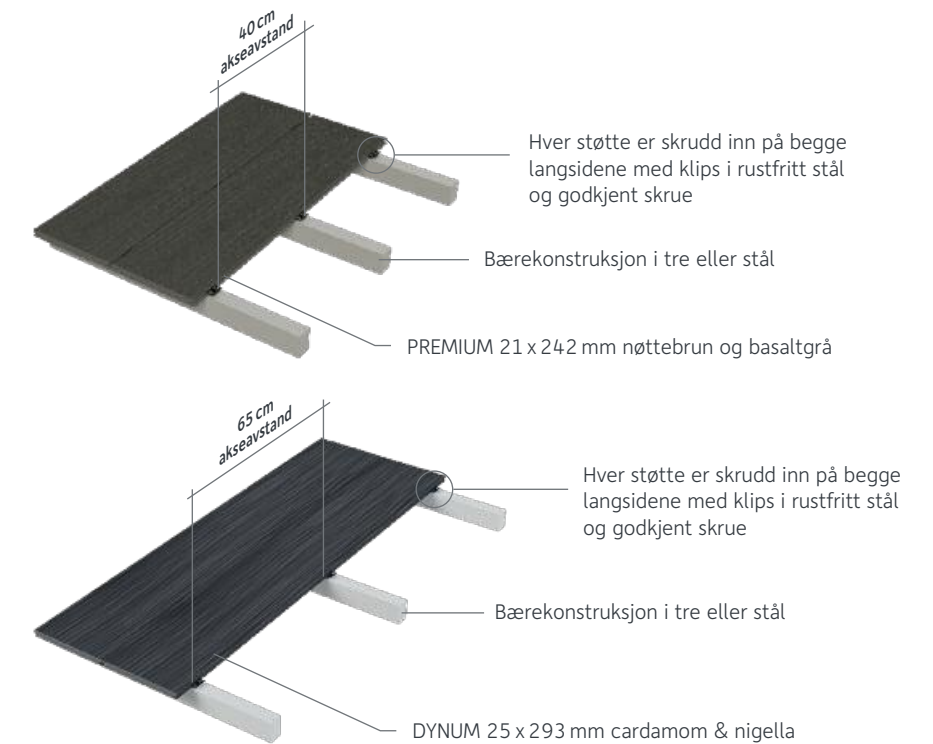

Godkjent av bygningstilsynet

Utdrag fra «generell godkjenning fra bygningstilsynet» NR: Z-10.9-506

Praktisk anvendelig i byggevirkosomhet uten begrensninger!

Våre terrassebrett **PREMIUM Jumbo** 21x242 mm (nøttebrun og basaltgrå) og **DYNUM** 25x293 mm (cardamom og nigella) er godkjent **for alle installasjonssituasjoner** som krever et bærende gulv. Dette kan for eksempel være balkonger, arkader, plattformer, flytebrygger og mye mer.

Et spesielt, unikt salgsløst forslag for vår generelle bygningstilsynsgodkjenning (nr.: Z-10.9-506) er den **store spennvidden**. Når det gjelder DYNUM 25x293 mm er denne så mye som 65 cm. Akkurat som den skjulte skrueforbindelsen med klipsen vår og **strukturen med 0% skråning**. Med disse karakteristikene kan vakre balkonger absolutt planlegges og bygges.

Vårt store mål er å gjøre våre **GCC-trebaserte paneler forutsigbare** i nær fremtid, slik at vi kan ta hele vårt produktutvalg i bruk som bærende elementer – med en rimelig akseavstand.

Ett eksempel på dette er allerede vårt seminarrom for opplæring og kurs i Aschersleben. Der ble det bygd et mesterverk når det gjelder statikk: en 6,5 meter viftestruktur med fritt spenn (side 39) i en statisk høyde på bare 27 cm for å danne en flate nr. 2.

Du finner mer informasjon under QR-koden ved siden av eller via nettstedet www.megawood.com/144

Fordeler med vår generelle godkjenning fra bygningsmyndighetene

- **Mer sikkerhet ved planlegging** for arkitekter, ingeniører, byggefirmaer og byggherrer
- **Ingen flere enkelttester** er nødvendig
- Bygg kreativt, innovativt og rimelig
- Ingen tidsforsinkelser, ingen usikkerhet
- **Store spennvidder** på 400 mm og 650 mm
- Skjulte skrueforbindelser