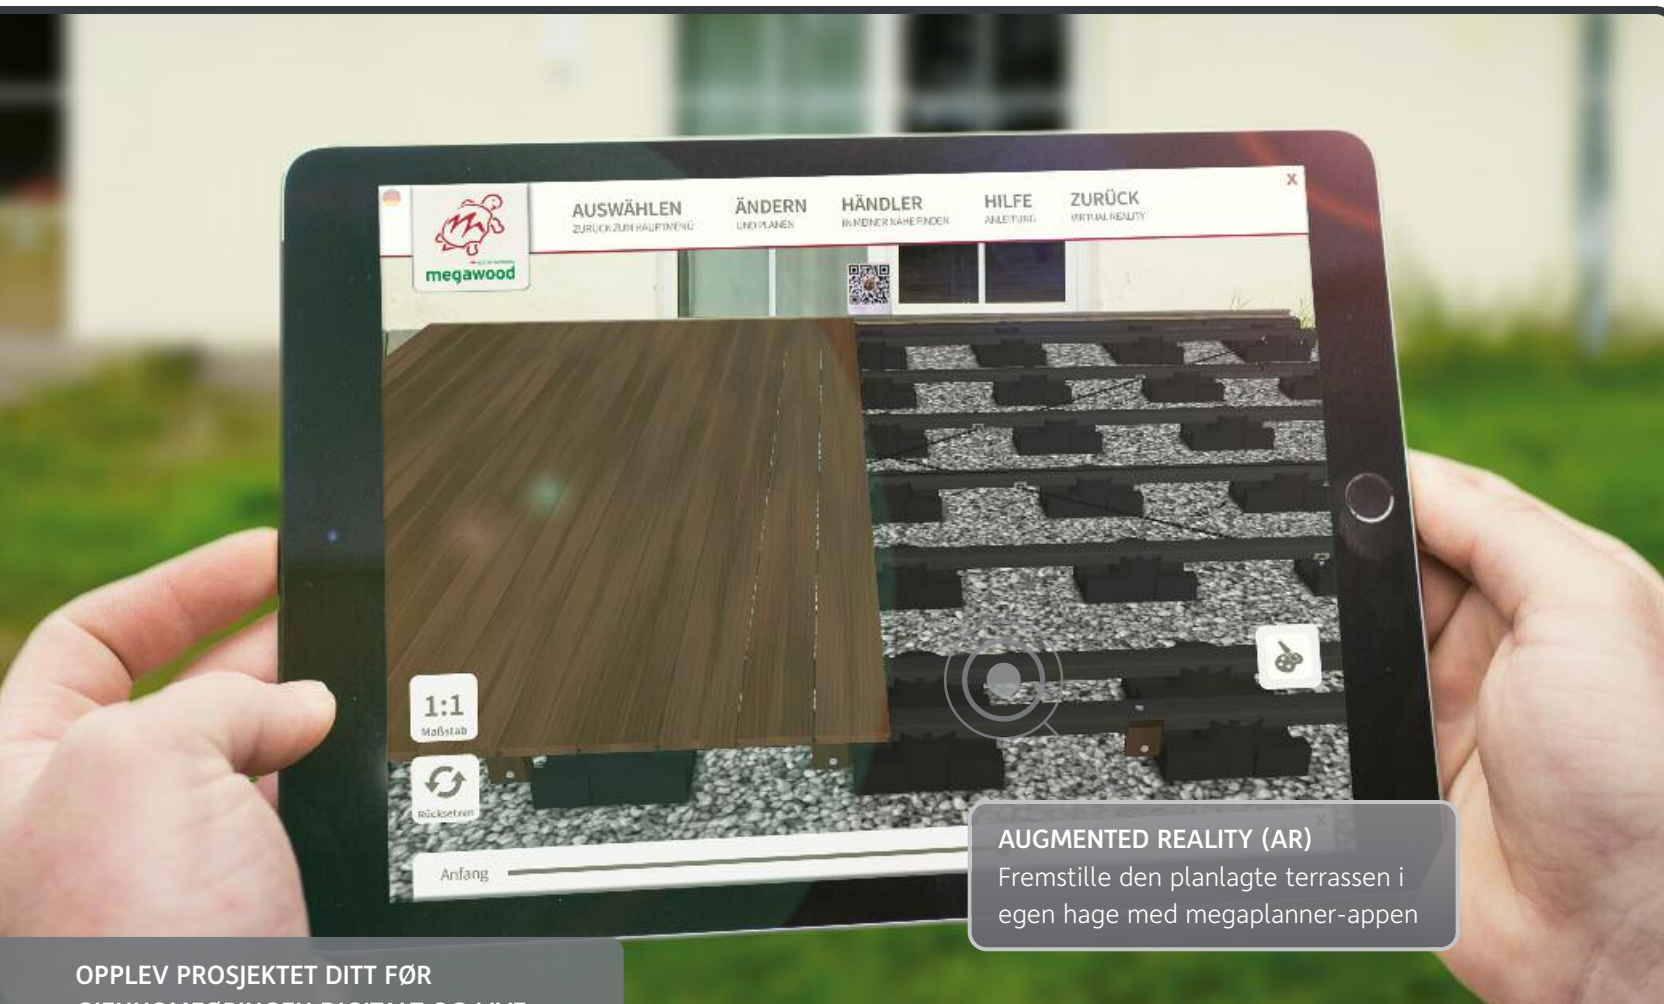

AUGMENTED REALITY (AR)
Fremstille den planlagte terrassen i egen hage med megaplanner-appen

OPPLEV PROSJEKTET DITT FØR GJENNOMFØRINGEN DIGITALT OG LIVE FORAN HUSET DITT ELLER I HAGEN DIN