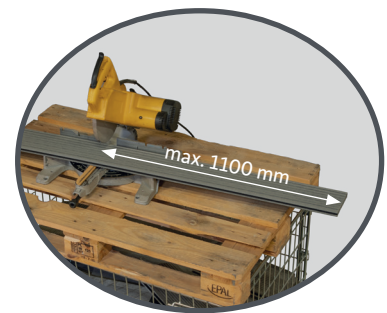

**Rückgabebox (Edelstahl) Abmaße:**

aufgeklappt  
1200 x 800 x 900 mm

zusammengeklappt  
1200 x 800 x 250 mm

Die Pfandgebühr\* pro Rücknahme-Box beträgt 79 Euro. (Netto, zzgl. MWSt.)

\* nach Abholung der Rücknahme-Boxen erfolgt eine Gutschrift über den Pfandbetrag.

Max. Dielenlänge pro Box: **1100 mm**  
 Sortierung nach **Farbe** (siehe Tabelle)  
 Frei von **Fremdkörpern**  
 (z.B. Metall, Holz, Kunststoff)  
 Max. Nutzlast: **900 Kg**  
 Max. Auflast: **3000 Kg**